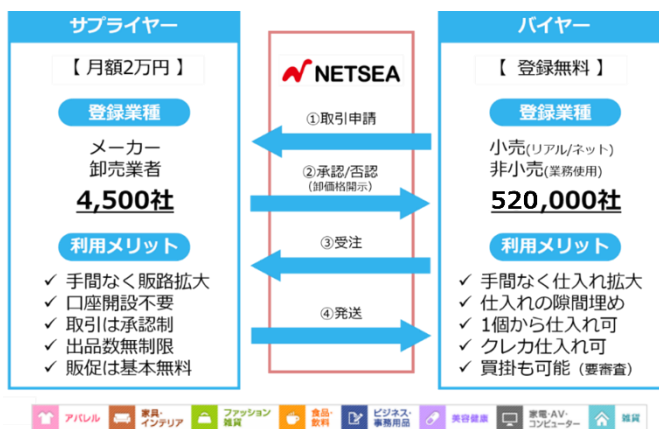

大恐竜祭について

大恐竜祭とは、卸モール NETSEA が 3 か月に 1 回開催する大型セールイベントです。全品セールを行うサプライヤーは 200 社以上、さらにサプライヤーが独自に発行するクーポンも盛り沢山の、お得に商品を仕入れることができます。

卸モール NETSEA では、このような大型セールイベントを開催することで、新たなサプライヤーとの出会いや、新しいカテゴリー商品を仕入れる機会の提供を目指しています。

NETSEA について

「NETSEA」は「ネットで仕入れ」の略称で、大手企業様から中小企業様まで、あらゆる法人様向けにサービスを提供している BtoB 卸モールです。

年間流通額約 100 億円*1、登録バイヤー数 52 万社と国内でも最大規模となり、継続的な成長を続けております。

*1 NETSEA オークションを含む

市場規模で 300 兆円となる BtoB 卸売市場におけるデジタルトランスフォーメーション（DX）化を目指すオークファングループの中でも「NETSEA」では、世界中のサプライヤー、バイヤーに最適な取引機会を創ることを中心に取り組んでいます。

■オークファングループについて

近年における国内の BtoB 卸売市場は 300 兆円*1 規模と推定されており、非常に大きな市場に関わらず古い取引形態が残っています。また、SDGs*2 に始まり、世界中で廃棄ロス問題が大きくクローズアップされており、廃棄ロスは国内でも年間約 22 兆円規模に達すると試算しております。

この課題に対して、オークファングループは「RE-INFRA COMPANY」をコーポレートアイデンティティとし、卸売市場における唯一無二の再流通インフラの構築・廃棄ロスの削減に取り組んでおります。

事業においては、創業来培った売買データにより、価格と販路を最適化する「aucfan.com(オークファン)」、小売・流通業向けのプラットフォーム「NETSEA(ネッシー)」「NETSEA オークション」を SMB（中小企業・個人事業主）に向け展開しております。

オークファングループは、BtoB 卸売市場・リバースロジスティクス（返品物流）市場のリーディングカンパニーを目指し、事業展開をしております。